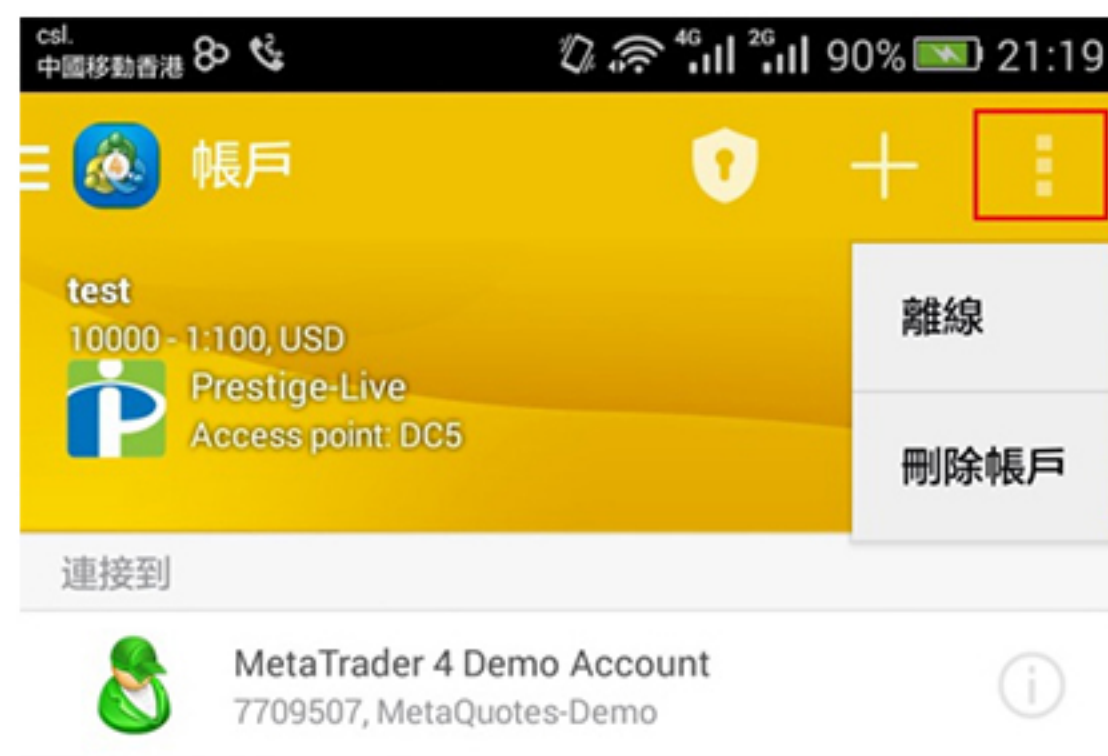

交易历史

如下图显示可选取今天、上周、上月以及自定义历史等等

帐户和系统设定

客户可以在主菜单点击自己的账户，进行设定

加入新账户

设定账户脱机或删除账户

帳戶和系統設定

点击已加入的新账户，可以切换账户