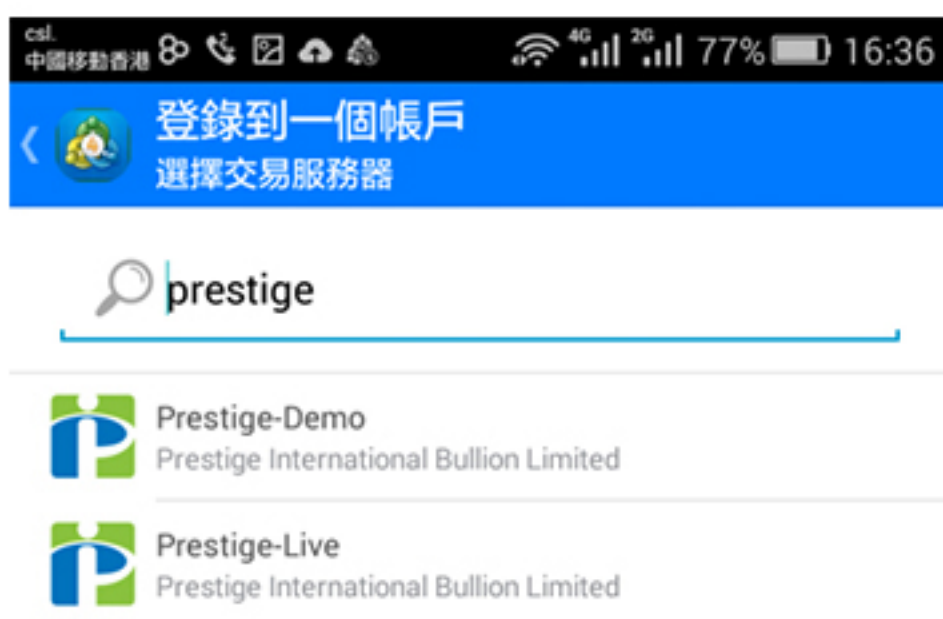

如不能通過 Google Play 下載，可點擊下載APK安裝包：[metatrader4.apk](#)（當前版本：400.820）

下載/安裝詳細教程請查閱用戶指南！

登录账户

开启软件，进入MT4 页面，如果有真实交易帐户，请选择<登录一个已有账户>

登录账户

首次登入真实账户，需于选择字段输入公司名称<PRESTIGE>查找。
查找成功后，选择 Prestige-Live 服务器。输入你的帐户号码和密码，然后点取登录。

登录账户

如果需要申请模拟账户，请选择<打开模拟账户>。然后于选择字段输入公司名称<PRESTIGE>查找。查找成功后，点取Prestige-Demo 服务器。
点取 Prestige-Demo 服务器，进入模拟账户注册页面，填写简单个人信息
然后按下<创建账户>。

cs.l 中國移動香港 81% 17:55

打開個人模擬帳戶
個人信息

Prestige-Demo
Prestige International Bullion Limited