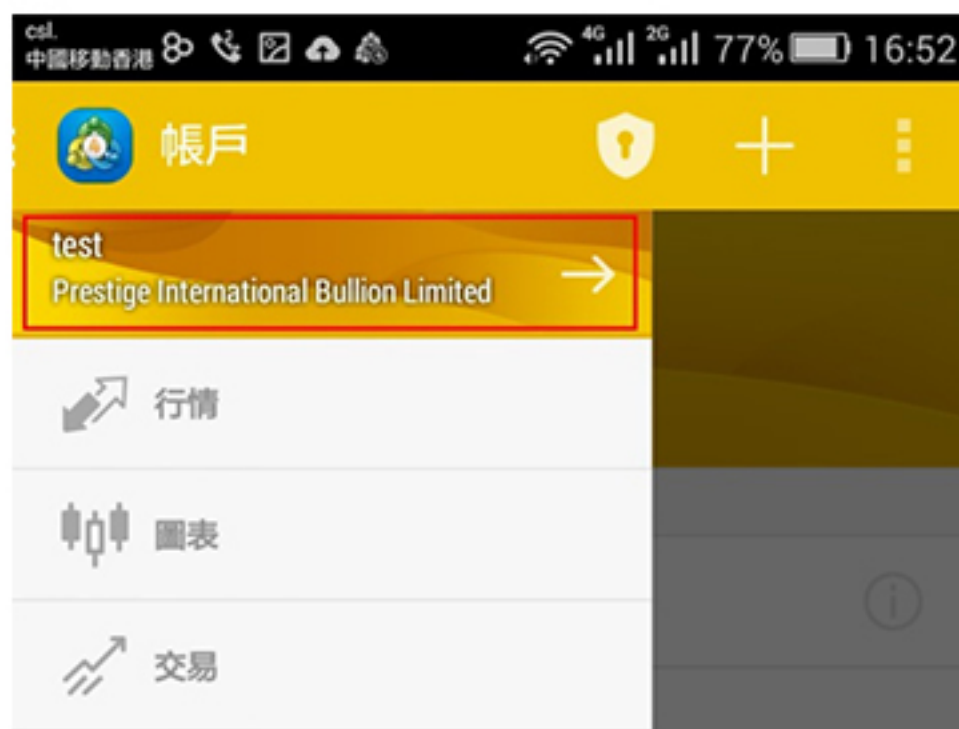

产品交易

平仓交易: 阁下可以于此选择 < 平仓 > , 点选 < 收盘 > 成功平仓。

图表

于主页点击 < 图表 >。

图表

如欲变更图表，可选取 < 交易品种 >、< 十字光标 >、< 指针 >、< 周期 >、< 新订单 > 等进行修改。

交易历史

主界面 < 历史 > 查看交易纪录

交易历史

如下图显示可选取今天、上周、上月以及自定义历史等等

帐户和系统设定

客户可以在主菜单点击自己的账户，进行设定

加入新账户

设定账户脱机或删除账户

帳戶和系統設定

点击已加入的新账户，可以切换账户