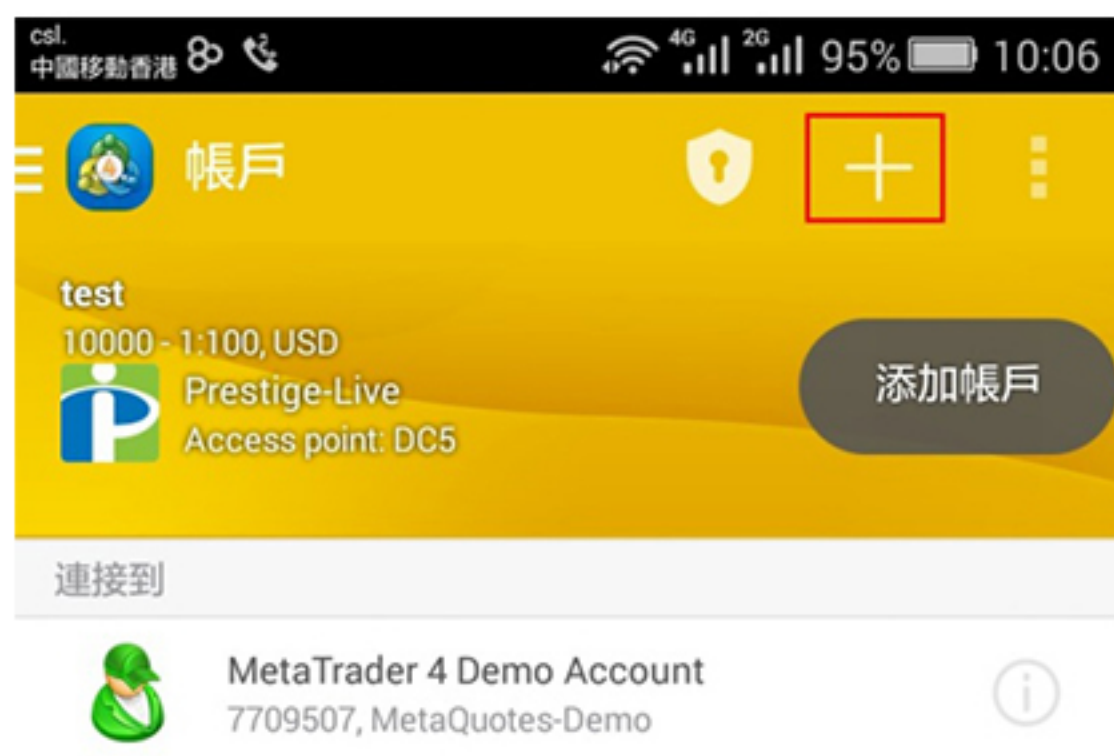

交易历史

如下图显示可选取今天、上周、上月以及自定义历史等等

帐户和系统设定

客户可以在主菜单点击自己的账户，进行设定

加入新账户

设定账户脱机或删除账户

帳戶和系統設定

点击已加入的新账户，可以切换账户