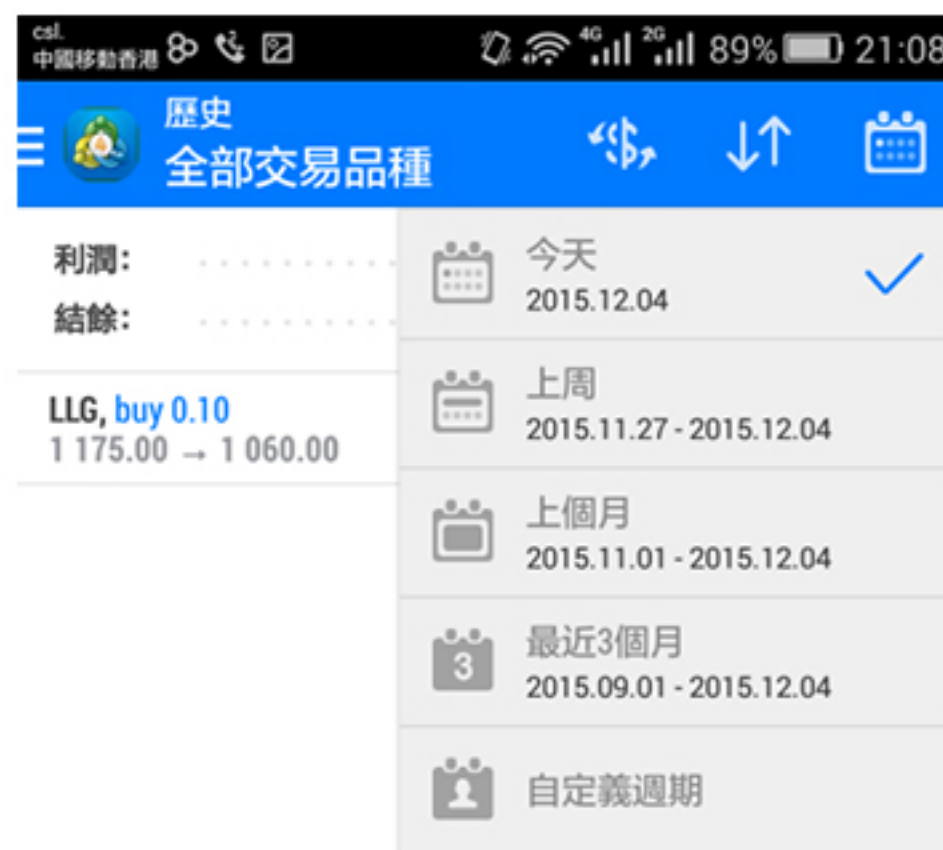

- 0.00 + - 0.00 +

- 偏差 0 +

SELL BUY

产品交易

3. 限价交易: 点选合适的交易模式

例子：阁下点选 < 买入止损 >，可以输入欲追买价位，并可以同时设定止损以及获利价位。设定完毕，按 < 下单 >。

产品交易

平仓交易: 于主页面，点选 < 交易 >，随即显示阁下现有仓位以及挂单。
需长按该 < 订单 >，随即弹出如下图选项，

产品交易

平仓交易: 阁下可以于此选择 < 平仓 > , 点选 < 收盘 > 成功平仓。

图表

于主页点击 < 图表 >。

图表

如欲变更图表，可选取 < 交易品种 >、< 十字光标 >、< 指针 >、< 周期 >、< 新订单 > 等进行修改。

交易历史

主界面 < 历史 > 查看交易纪录

交易历史

如下图显示可选取今天、上周、上月以及自定义历史等等

帐户和系统设定

客户可以在主菜单点击自己的账户，进行设定

加入新账户

设定账户脱机或删除账户

帳戶和系統設定

点击已加入的新账户，可以切换账户