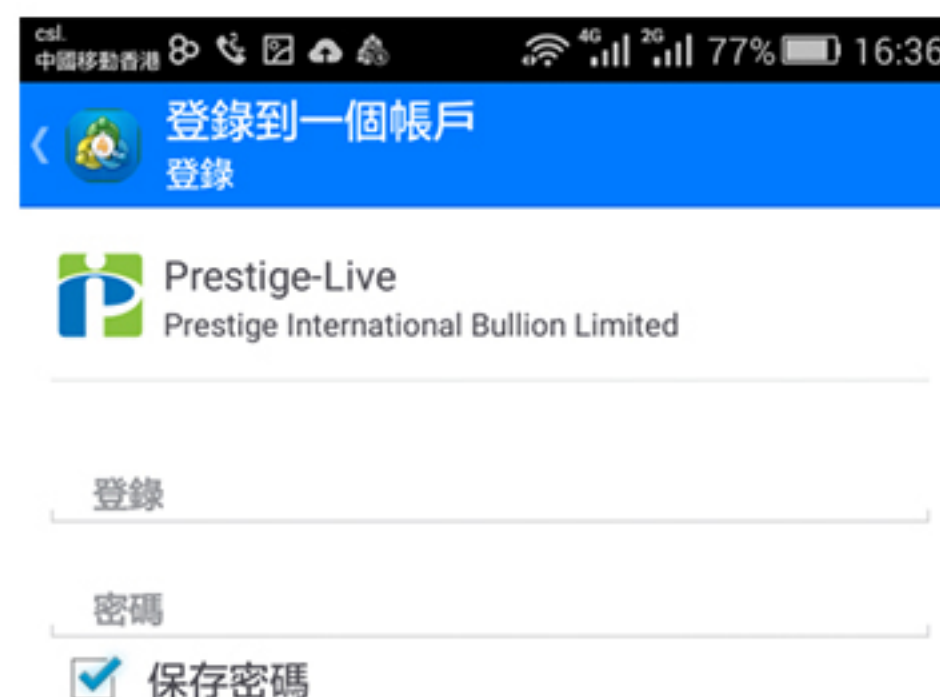

如不能通過 Google Play 下載，可點擊下載APK安裝包：[metatrader4.apk](#)（當前版本：400.820）

下載/安裝詳細教程請查閱用戶指南！

登录账户

开启软件，进入MT4 页面，如果有真实交易帐户，请选择<登录一个已有账户>

登录账户

首次登入真实账户，需于选择字段输入公司名称<PRESTIGE>查找。
查找成功后，选择 Prestige-Live 服务器。输入你的帐户号码和密码，然后点取登录。

登录账户

如果需要申请模拟账户，请选择<打开模拟账户>。然后于选择字段输入公司名称<PRESTIGE>查找。查找成功后，点取Prestige-Demo 服务器。
点取 Prestige-Demo 服务器，进入模拟账户注册页面，填写简单个人信息
然后按下<创建账户>。

cs.l 中國移動香港 81% 17:55

打開個人模擬帳戶
個人信息

Prestige-Demo
Prestige International Bullion Limited