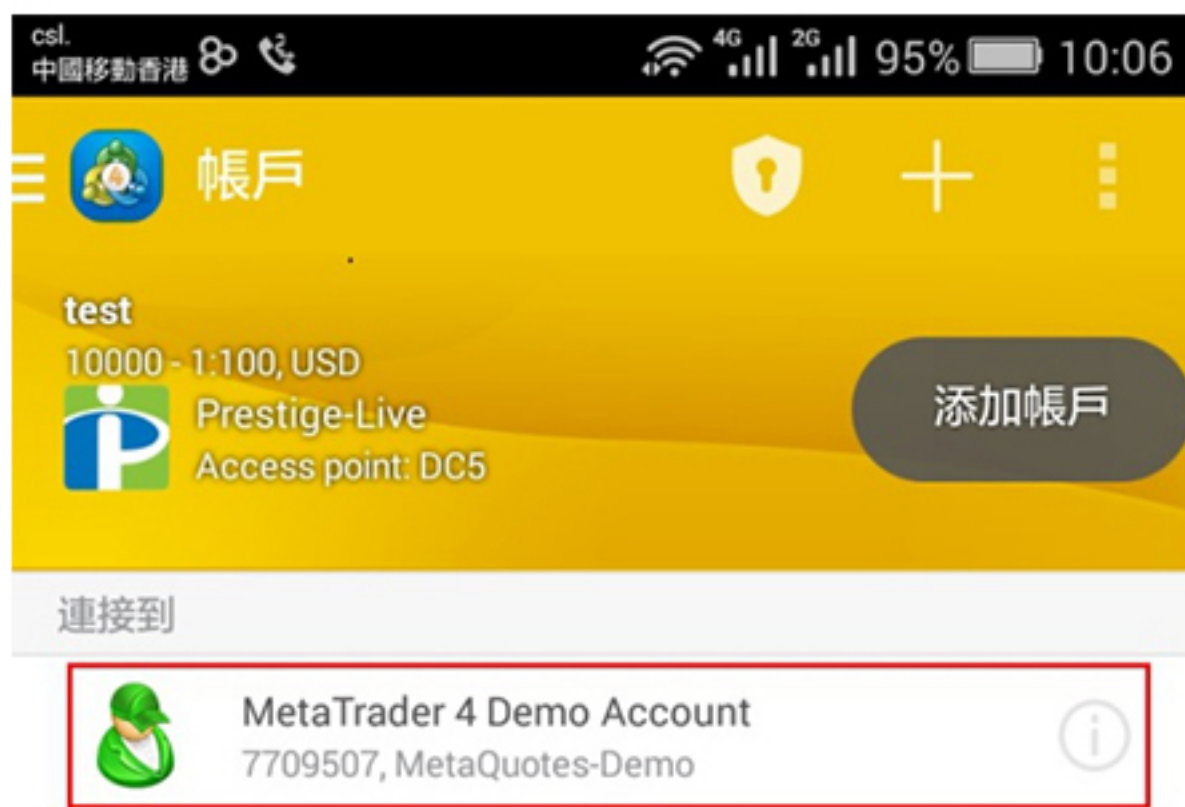

交易历史

如下图显示可选取今天、上周、上月以及自定义历史等等

帐户和系统设定

客户可以在主菜单点击自己的账户，进行设定

加入新账户

设定账户脱机或删除账户

帳戶和系統設定

点击已加入的新账户，可以切换账户